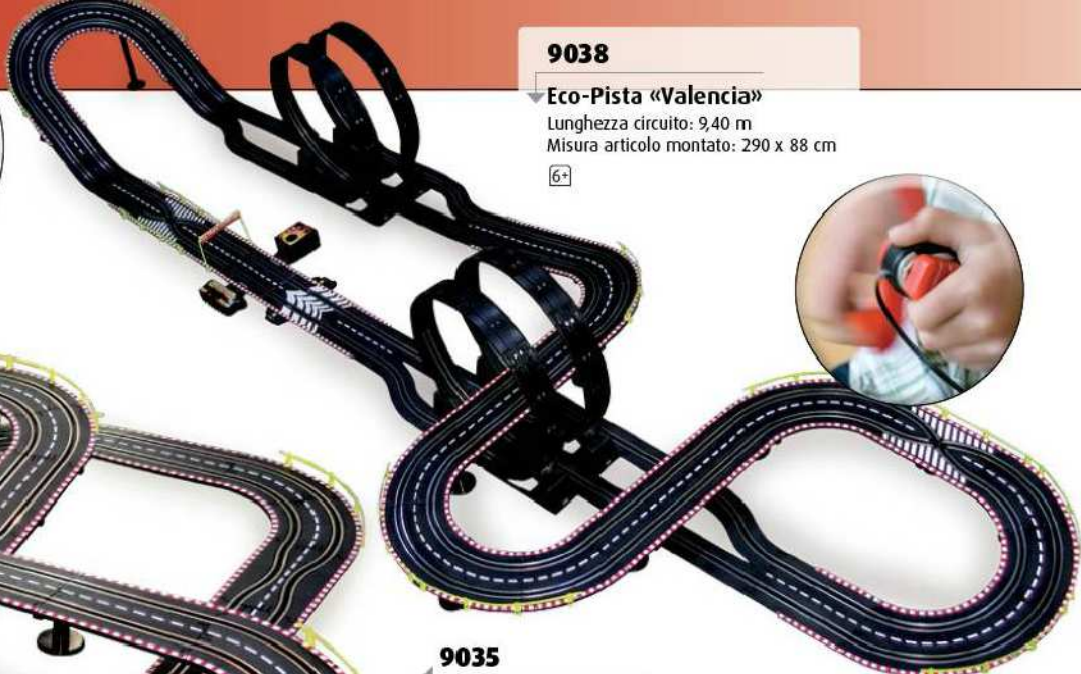

9038

Eco-Pista «Valencia»

Lunghezza circuito: 9,40 m
Misura articolo montato: 290 x 88 cm

6+