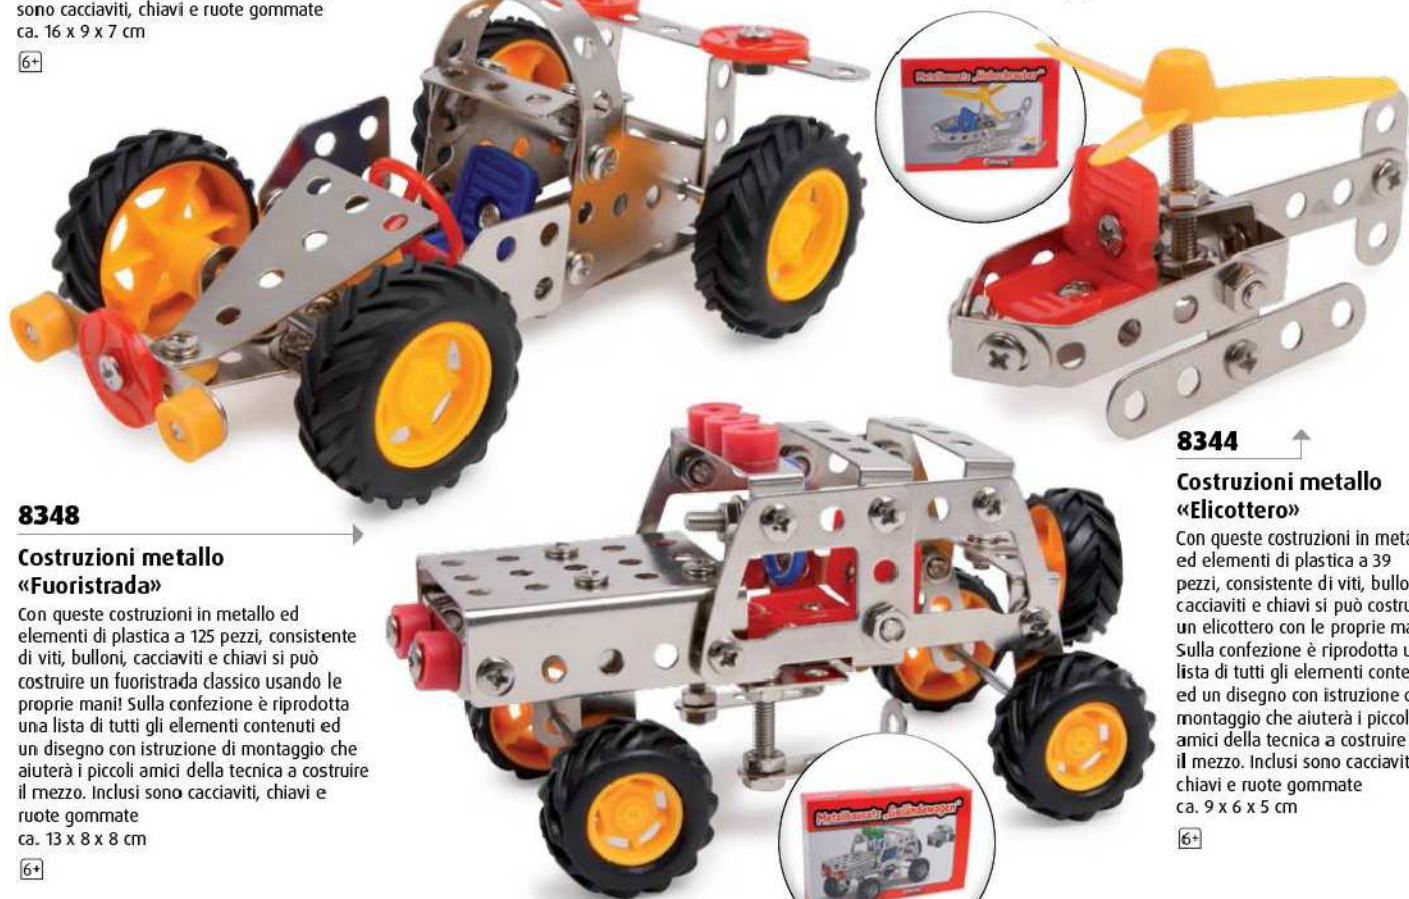

8344

Costruzioni metallo «Elicottero»

Con queste costruzioni in metallo ed elementi di plastica a 39 pezzi, consistente di viti, bulloni, cacciaviti e chiavi si può costruire un elicottero con le proprie mani! Sulla confezione è riprodotta una lista di tutti gli elementi contenuti ed un disegno con istruzione di montaggio che aiuterà i piccoli amici della tecnica a costruire il mezzo. Inclusi sono cacciaviti, chiavi e ruote gommate ca. 9 x 6 x 5 cm

6+