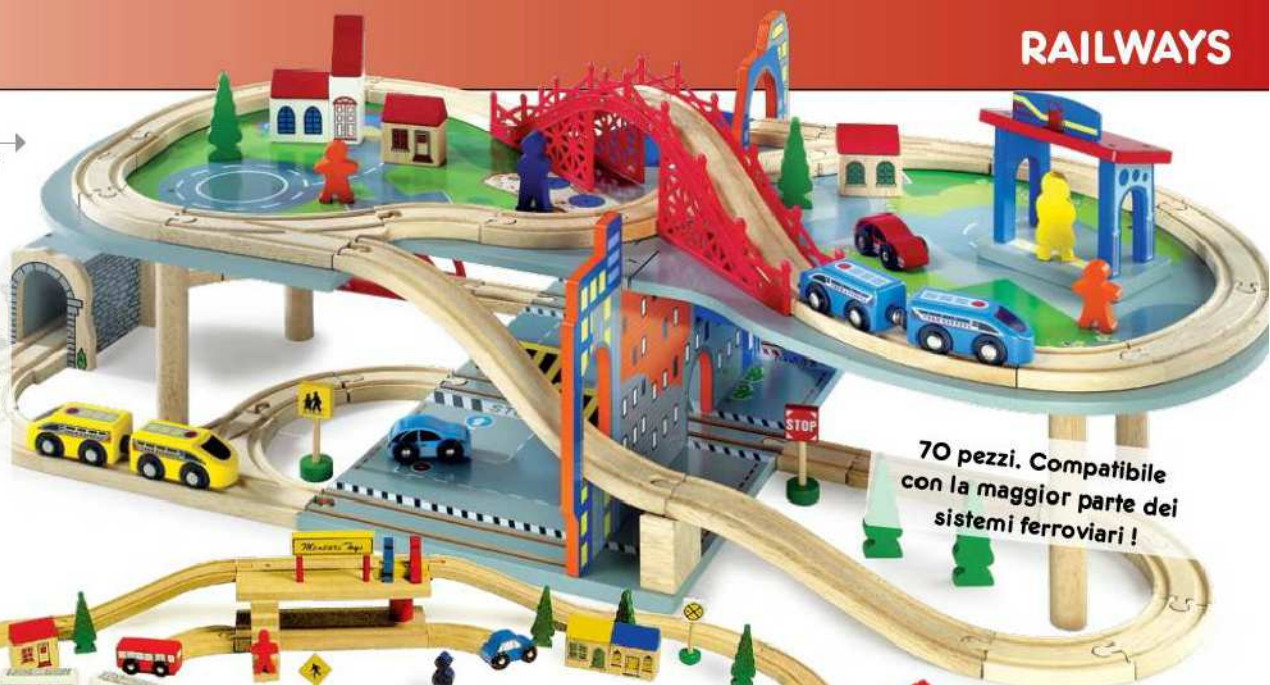

1578

Ferrovia a più livelli «Malte»

Grandioso divertimento con ferrovia a 2 livelli! Evoca ore di divertimento nella cameretta, abbondantemente accessorio (2 treni a 2 vagoni, posteggio, tunnel, ponti, automobili, case, pedoni e segnali) e combinabile con il nostro ampio assortimento di ferrovie per aumentarne la gioia di gioco.
ca. 100 x 48 x 34 cm

3+