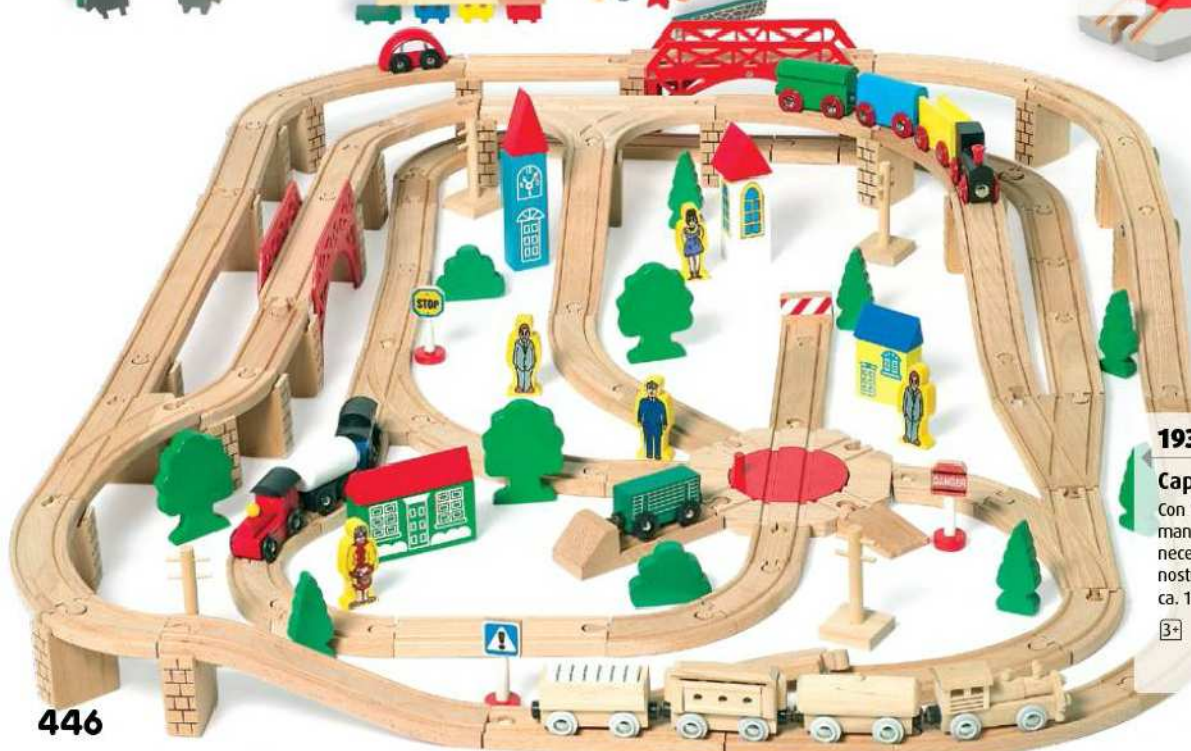

ca. 40 x 30 x 14 cm

3+

**1934**

**Capannone ferroviario**

Con 140 pezzi. Incluso di cabina di manovra. Per ferrovieri un accessorio necessario come ingrandimento per il nostro assortimento ferroviario.

ca. 110 x 100 cm

3+

**446**

1578

**Ferrovia a più livelli «Malte»**

Grandioso divertimento con ferrovia a 2 livelli! Evoca ore di divertimento nella cameretta, abbondantemente accessorio (2 treni a 2 vagoni, posteggio, tunnel, ponti, automobili, case, pedoni e segnali) e combinabile con il nostro ampio assortimento di ferrovie per aumentarne la gioia di gioco.  
ca. 100 x 48 x 34 cm

3+

5804

**IR «Elettrica» con telecomando**

Fantastica locomotiva di plastica con telecomando che guida il trenino in due direzioni! Inoltre premendo il pulsante sul telecomando risuonano rumori (avviso dall'altoparlante, segnale del cavalcavia, fischio del conducente, rumori di treno durante l'attraversamento di un ponte) e la locomotiva accende i fari! Una novità come integrazione dei superricchi trenini!

ca. 11 x 5 cm

3+

5802

**Locomotiva «Elettrica» con due rimorchi**

Locomotiva pesante, comandata da due pile a bottone tira i vagoni nelle curve, sulle montagne e nelle vallate. La locomotiva elettrica rende ancora più emozionante il gioco con il trenino! Con il supporto magnetico mobile per tirare il rimorchio il trenino rimane sicuro sui binari. Premendo il camino, risuonano diversi rumori.