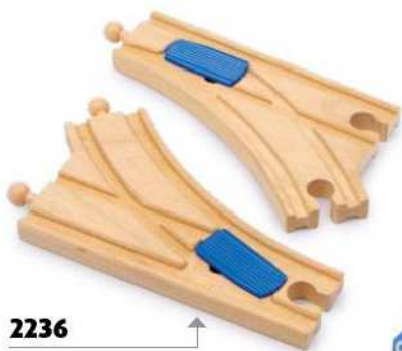

Con locomotiva elettrica!
elettrica!

40 pezzi

WAYS

Compatibile con tutti nostri trenini!

80 pezzi!

9536

Trenino

Il fascino dei treni - qui si realizzano tutti i desideri dei bimbi! Ore di fantasioso gioco sono garantite con questo trenino elettrico con luce, retromarcia, avanzamento e rimorchio su 10 binari! Tutti questi elementi, il trattore in legno colorato ed una roccia fanno divertire chiunque!

ca. 59 x 45 x 15 cm

3+

1559

Ferrovia a livelli

Questa grande pista con 34 spezzoni di binario, due ponti, una galleria e una rampa per far correre i treni offre viaggi avventurosi su due livelli! Con una manovella l'ascensore fa salire i treni al livello superiore, eseguito in legno compensato verniciato con piedi in robusto legno massiccio. Il ricco assortimento di accessori (Case, alberi, veicoli, cartelli, segnali, ecc) fa eseguire al piccolo fantasista grandi viaggi!

ca. 102 x 49 cm

3+

2236

Scambi ferroviari

Set da 4. Il più desiderato accessorio per i piccoli ferrovieri. Con guide scorrevoli di plastica per cambiare rapidamente la direzione dei treni! Con uso reversibile, come tutti i binari, rendono il valore di gioco per le ferrovie ancora più elevato.

ca. 14 x 4 x 1,2 cm

3+

7006

Treno navetta

9 elementi.

ca. 49 x 7 x 10 cm

3+

4630

Treno «Magnetico»

6 elementi, la locomotiva e i vagoni sono collegati tramite calamite.

ca. 60 cm

3+

2481

Autotreno con calamite

9 elementi.

ca. 35 x 4 x 4,5 cm

3+