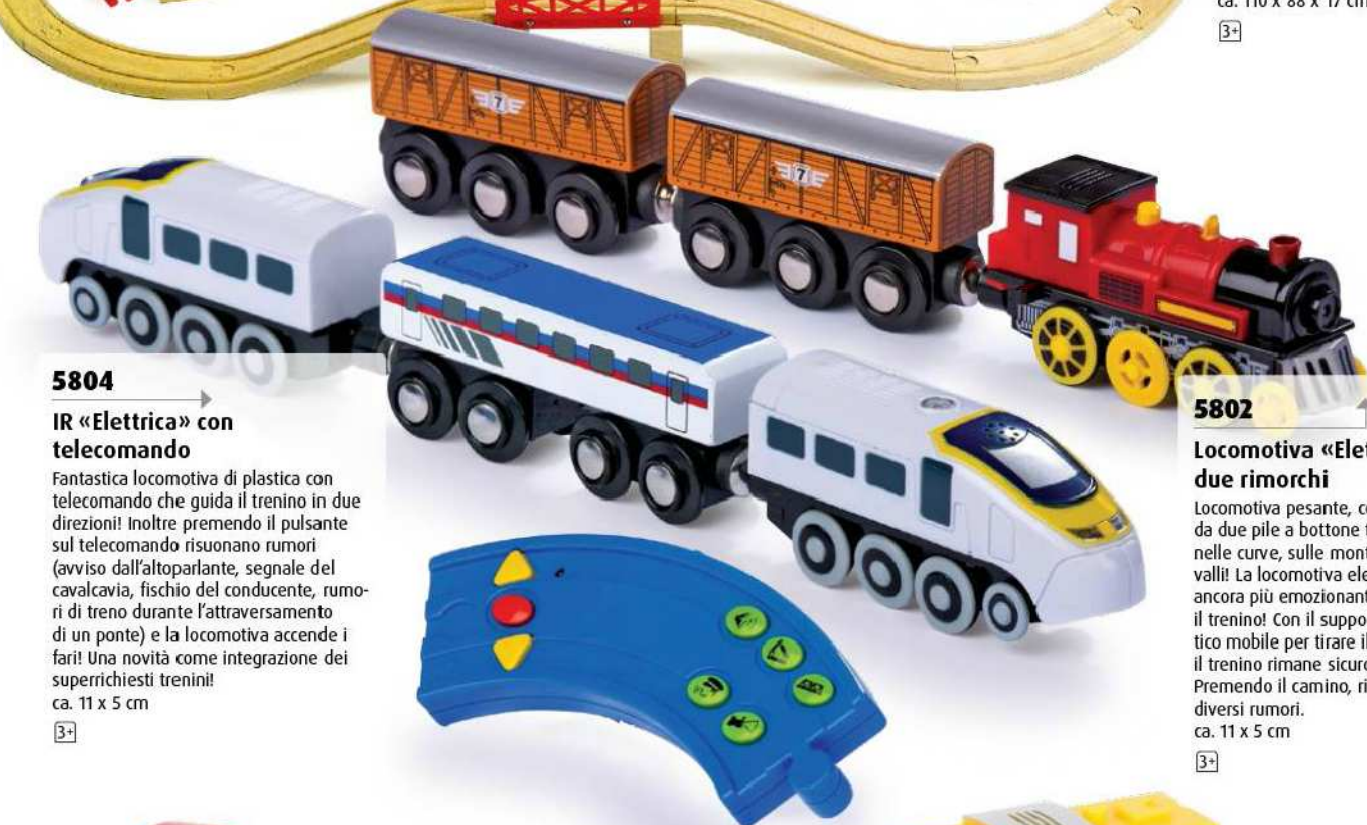

3+

70 pezzi. Compatibile con la maggior parte dei sistemi ferroviari!

dicembre 2013  
1501

1501

**Trenino «Sopraelevato»**

101 elementi, vari accessori, rotaie combinabili con altri treni.  
ca. 110 x 88 x 17 cm

3+

5804

**IR «Elettrica» con telecomando**

Fantastica locomotiva di plastica con telecomando che guida il trenino in due direzioni! Inoltre premendo il pulsante sul telecomando risuonano rumori (avviso dall'altoparlante, segnale del cavalcavia, fischio del conducente, rumori di treno durante l'attraversamento di un ponte) e la locomotiva accende i fari! Una novità come integrazione dei superricchi trenini!

ca. 11 x 5 cm

3+

5802

**Locomotiva «Elettrica» con due rimorchi**

Locomotiva pesante, comandata da due pile a bottone tira i vagoni nelle curve, sulle montagne e nelle vallate. La locomotiva elettrica rende ancora più emozionante il gioco con il trenino! Con il supporto magnetico mobile per tirare il rimorchio il trenino rimane sicuro sui binari. Premendo il camino, risuonano diversi rumori.